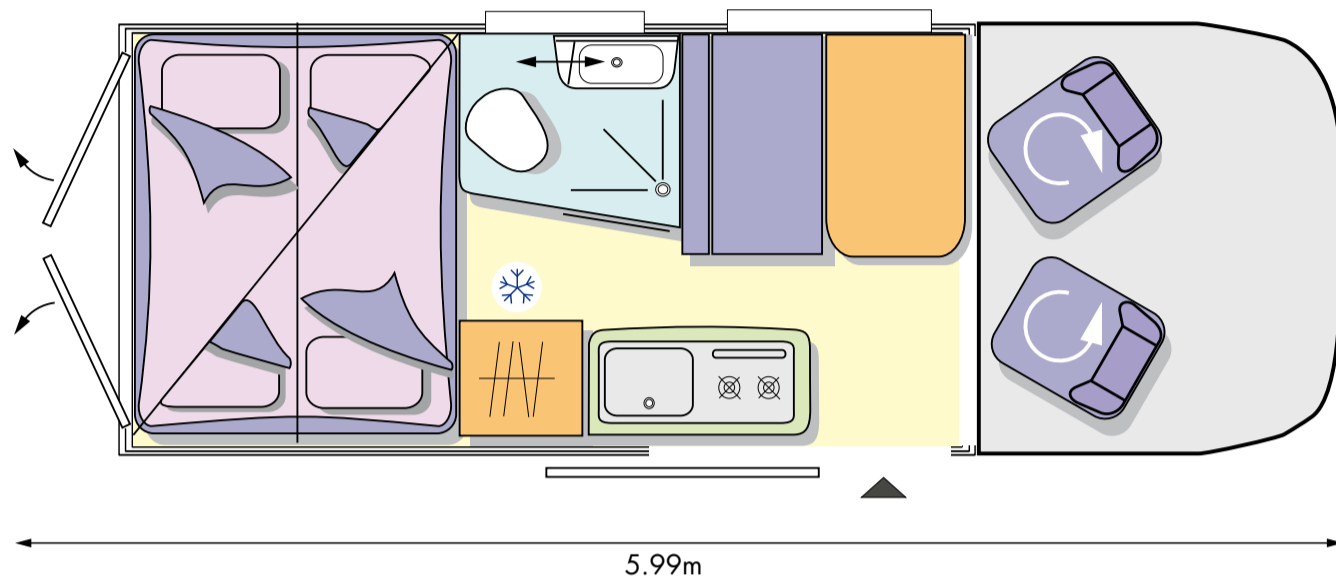

4/5*

4

4**

kg
3300

100 CH
120 CH
157 CH

Twist 02 MAX

ACTIVE

- › Boite de vitesse 6 rapports (sauf 100 CH)
- › Système anti-démarrage
- › ABS
- › **Double Airbag**
- › **Rétroviseurs électriques dégivrants** (sauf 100CH)
- › Lève-vitres électrique
- › Vitres teintées
- › Verrouillage centralisé avec télécommande
- › **Prédisposition radio avec 4HP**
- › **Sièges pivotants réglables en hauteur avec doubles accoudoirs**
- › Enjoliveurs