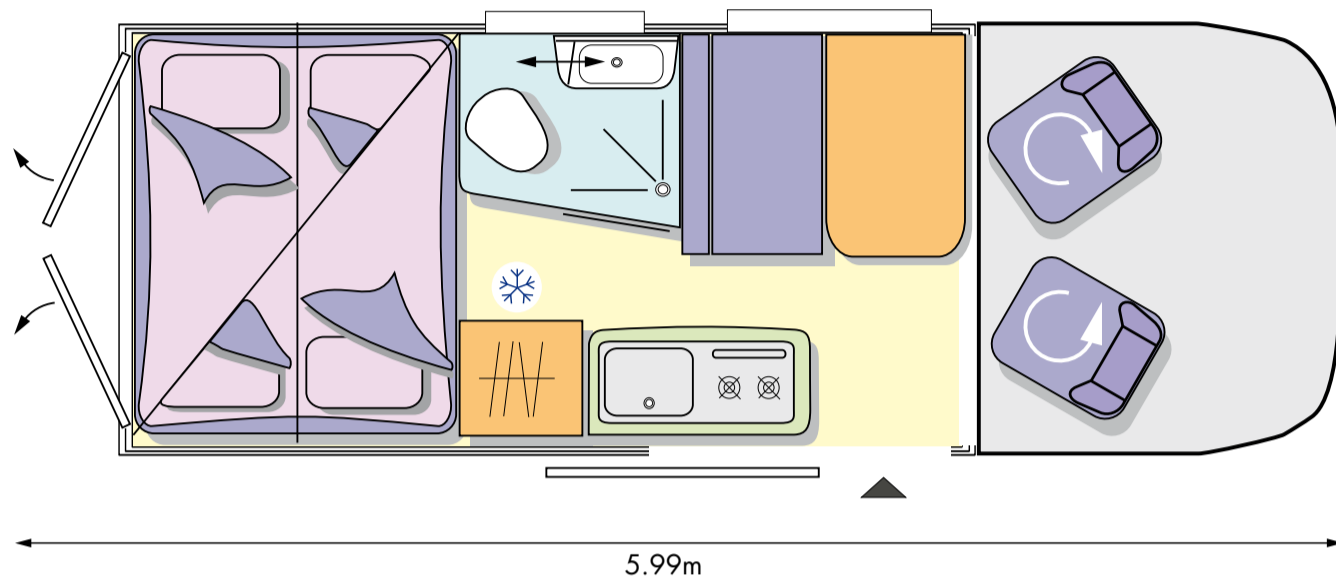

4/5*

4

4**

kg
3300

100 CV
120 CV
157 CV

Twist 02 MAX

ACTIVE

- › Cambio di velocità 6 rapporti (escluso 100 CV)
- › Sistema antiavviamento
- › ABS
- › Doppio Airbag
- › Retrovisori elettrici con sbrinatori (escluso 100CV)
- › Alzacristalli elettrici
- › Vetri azzurati
- › Chiusura centralizzata con telecomando
- › Predisposizione autoradio con 4 AP
- › Sedili girevoli regolabili in altezza con doppio bracciolo
- › Copriruote

INOLTRE SU PRESTIGE

- › Climatizzatore cabina
- › ASR + Regolatore di velocità
- › Paraurti Anteriore in tinta con la carrozzeria
- › Minigone laterali
- › Fodere sedili assortite con la cellula
- › Moquette Cabina

Posto letto modulabile di grandi dimensioni

ACTIVE

- › Riscaldamento 6 Kw utilizzando il carburante del veicolo (circuiti aria canalizzata- riscaldamento supplementare)
- › Capacità acque chiare : 140 L
- › Finestre doppio vetro con oscurante e zanzariera
- › Centralina elettrica
- › Predisposizione TV
- › Frigorifero 80L
- › Piano di cottura 2 fuochi / lavello
- › Toilette con doccia, lavabo e WC
- › Oblo 400x400
- › Doppio posto letto posteriore amovibile
- › Tendina di separazione cabina

INOLTRE SU PRESTIGE

- › Pack invernale
- › Gradino elettrico
- › Doppio Oblo panoramico
- › Oscurante cabina REMIS
- › Supporto TV LCD
- › Pensili Colorati

* Posto letto supplementare in cabina (optional)
** Con riserva di omologazione